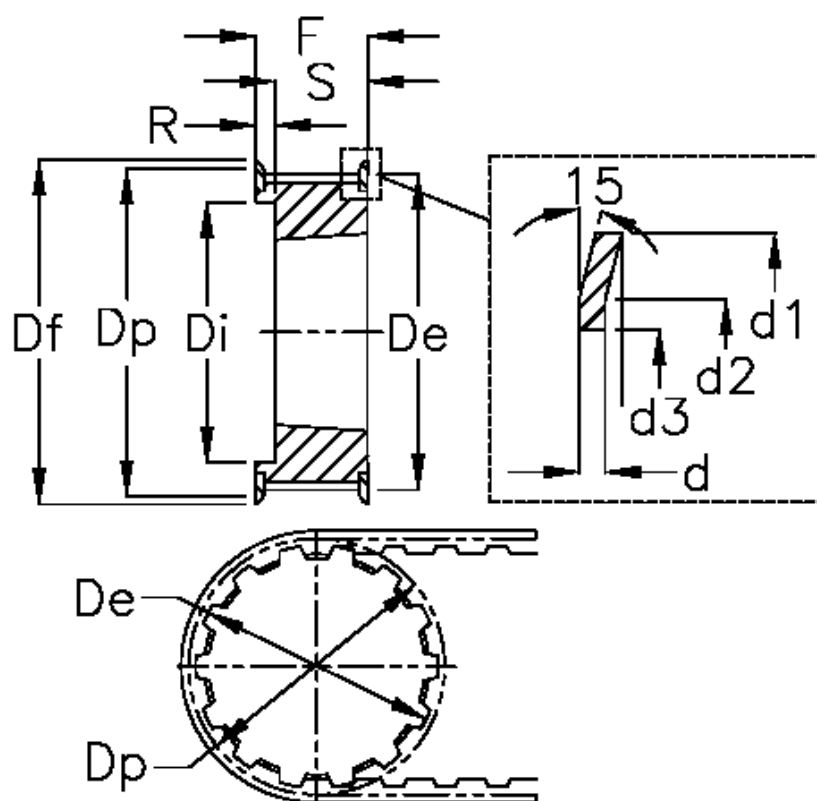

Varenummer: 604134023100
 Beskrivelse: Tandremskive for taperbøsning
 23 L 100 TL 1108

Mål

| | | | | | |
|----------------|---------|------------------|---------|-----------|-------|
| Bredde | = L 100 | Di | = 52 | Tandantal | = 23 |
| d | = 1.5 | Dp | = 69.73 | Vægt | = 0.5 |
| d1 | = 79 | F | = 32 | | |
| d2 | = 72.5 | Flangetype | = F28 | | |
| d3 | = 60 | For taperbøsning | = 1108 | | |
| De | = 68.97 | Max boring | = 28 | | |
| Deling (tomme) | = 3/8 | R | = 10 | | |
| Df | = 79 | S | = 22 | | |